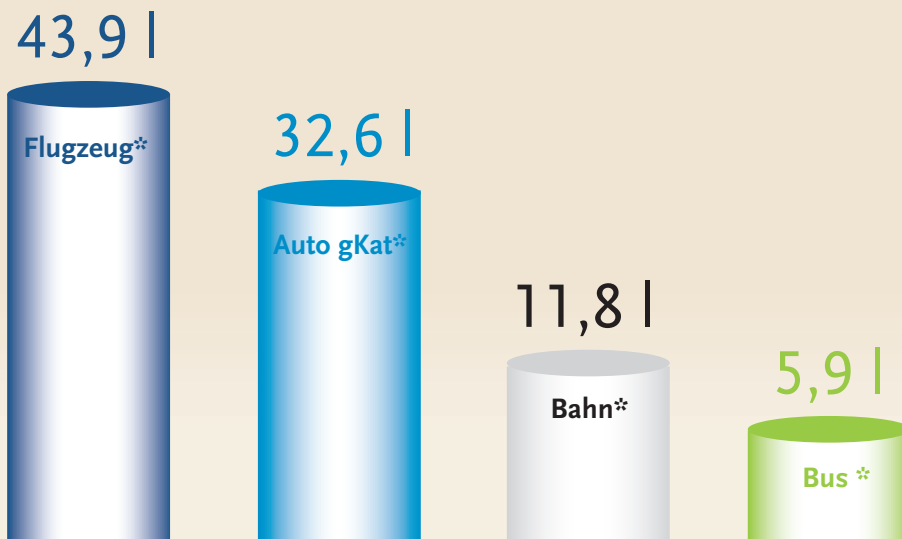

Energieverbrauch

Auf einer 500 km langen Reise wird an Energie pro Person benötigt:

Quelle: Bundesumweltamt

* Verbrauch umgerechnet in Dieselmotorkraftstoff

Copyright: Bundesverband Deutscher Omnibusunternehmer e.V.
Reinhardtstraße 25, 10117 Berlin